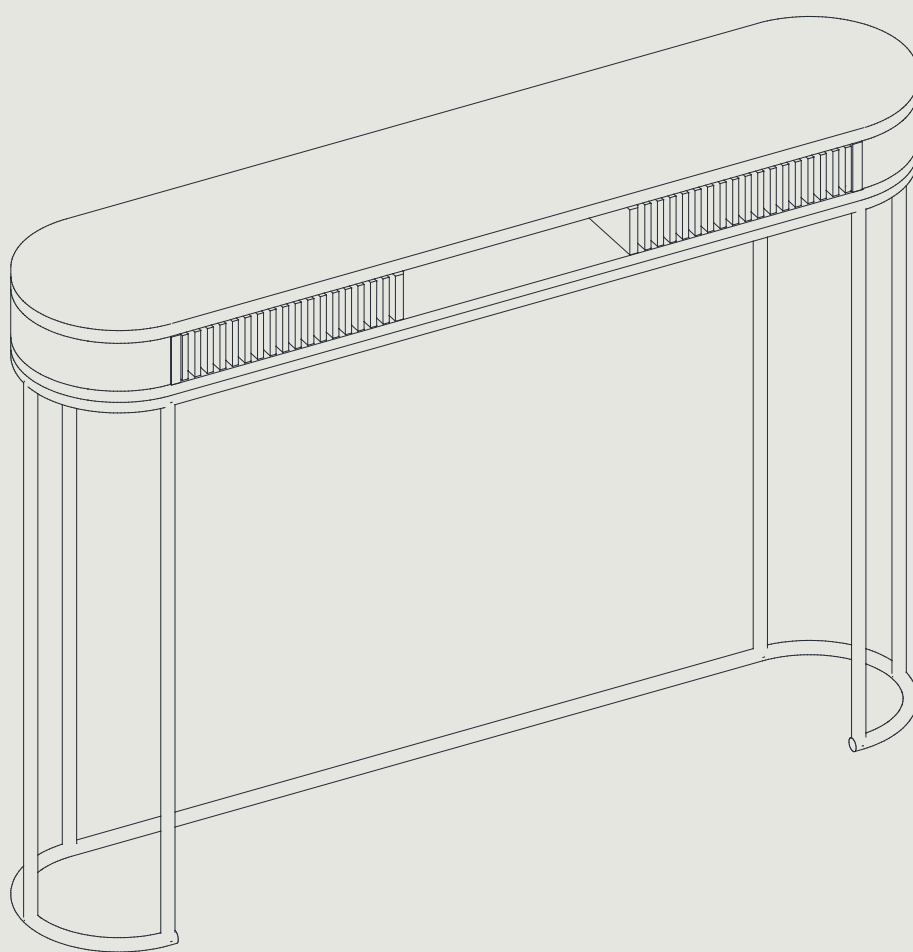

BENVENUTI 7,7

konsola

KARTA PRODUKTU

 FONDU

BENVENUTI 7,7

konsola

PROJEKT

Autorzy: Fondu X Ola Ziareq
Produkcja: mebel zaprojektowany oraz wyprodukowany w Polsce
Rok: 2024

MATERIAŁY

Blaty: fornir dębowy typu flader
Lamele: lite drewno dębowe
Stelaż: stal proszkowo malowana

WYKOŃCZENIE

Blaty i korpus: widoczne usłojenie forniru
Nogi: malowane proszkowo na czarny mat, off-white lub złoty
Szuflady z domykami - 2 szt.

PALETA KOLORÓW

Istnieje możliwość personalizacji zestawienia kolorystycznego na konfiguratorze w sklepie internetowym.
Wszystkie wykończenia z widocznym usłojeniem.

JASNY DĄB

ORZECH NA DĘBIE

VULCANIC
NCS S 8500-N

OCEAN
NCS S7020

OFF WHITE
NCS S 1002 Y50R

PETRA
NCS S 2020 -Y80R

WYMIARY (cm)

UŻYTKOWANIE

Konsola Benvenuti 7,7 to mebel do ekspozycji oraz przechowywania drobnych przedmiotów. Nie stawiać mokrych przedmiotów, kwiatów bez podstawek oraz innych produktów, które mogłyby się rozlać na powierzchni biurka. Na konsoli nie powinno się siadać oraz stawać. Nogi najlepiej podkleić filcowymi podkładkami tak by przy przesuwaniu mebla stal nie uszkodziła nawierzchni oraz nóg konsoli.