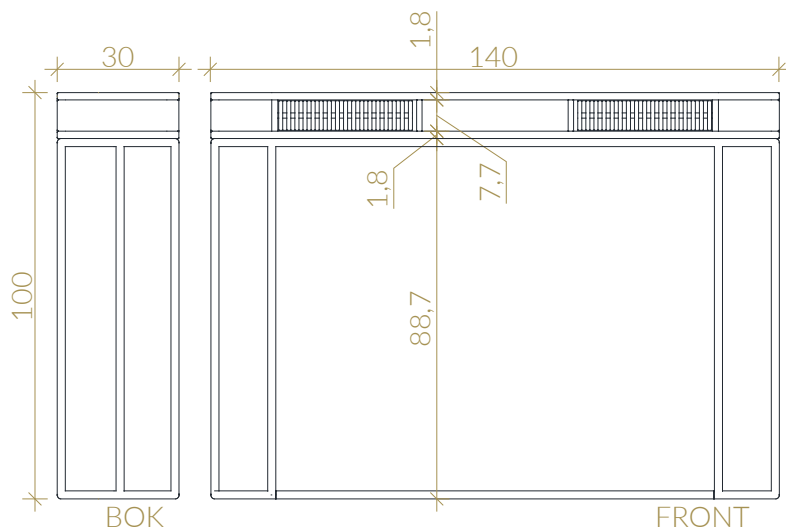

OCEAN
NCS S7020

OFF WHITE
NCS S 1002 Y50R

PETRA
NCS S 2020 -Y80R

WYMIARY (cm)

UŻYTKOWANIE

Konsola Benvenuti 7,7 to mebel do ekspozycji oraz przechowywania drobnych przedmiotów. Nie stawiać mokrych przedmiotów, kwiatów bez podstawek oraz innych produktów, które mogłyby się rozlać na powierzchni biurka. Na konsoli nie powinno się siadać oraz stawać. Nogi najlepiej podkleić filcowymi podkładkami tak by przy przesuwaniu mebla stal nie uszkodziła nawierzchni oraz nóg konsoli.